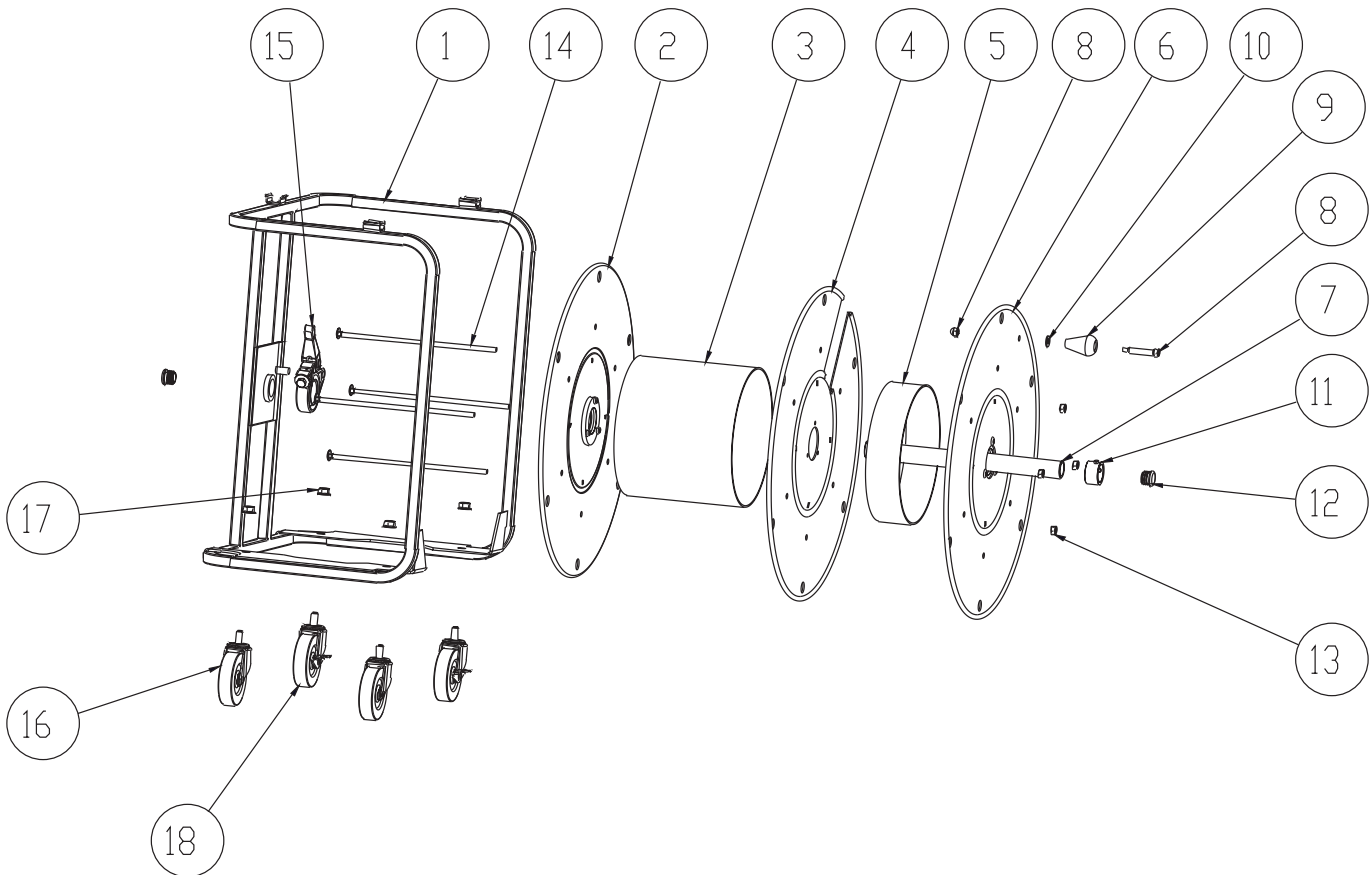

# Hannay Reels®

*The reel leader.*

Hannay Reels, Inc., 553 State Route 143  
Westerlo, NY 12193-0159  
Telephone 518-797-3791 • Toll Free 1-877-GO-REELS (467-3357)  
FAX 1-800-REELING (733-5464)  
INT'L FAX (518) 797-3259  
Website: [www.hannay.com](http://www.hannay.com)  
E-mail: [reels@hannay.com](mailto:reels@hannay.com)

## ISO 223 PARTS LIST MODEL AVD - 2

**PARTS LIST  
ISO 223  
MODEL AVD - 2**

When ordering parts

**BE SURE TO SPECIFY COMPLETE MODEL NUMBER and SERIAL NUMBER OF REEL.  
USE PART NUMBER!**

<u>Item No.</u>	<u>Description</u>	<b><u>PART NUMBER</u></b>	<u>Quantity</u>
1	Frame Assembly (P19A-00050) .....	9949.0014	1
2	Disc Assembly (A12A-00030) Rear.....	9949.0006	1
3	Drum 8" Dia., 7" Lg .....	9949.0029	1
4	Disc, Divider (P12A-00450).....	9949.0007	1
5	Drum, 8" Dia, 2" Lg .....	9949.0030	1
6	Disc Assembly (A12A-00140) .....	9949.0005	1
7	Hub, 11.62 Lg (P32A-00422) .....	9949.0034	1
8	Crank Bolt w/Nut .....	9914.0531	1
9	Hand Crank Knob.....	9914.0565	1
10	1/4" Washer.....	9954.0005	1
11	Collar (P28A-00790).....	9955.0250	1
12	Hub End Cap CCF-7/8 .....	9958.0062	2
13	1/4-20 Hex Nut .....	9904.5000	4
14	1/4-20 x 10" Lg Carriage Bolt.....	9949.0051	4
15	Cam Lock Drag Brake Kit .....	9947.0130	1
16	Caster.....	9949.0070	2
17	3/8-16 Spin Lock Nut.....	9904.6200	4
18	Caster, Locking.....	9949.0071	2