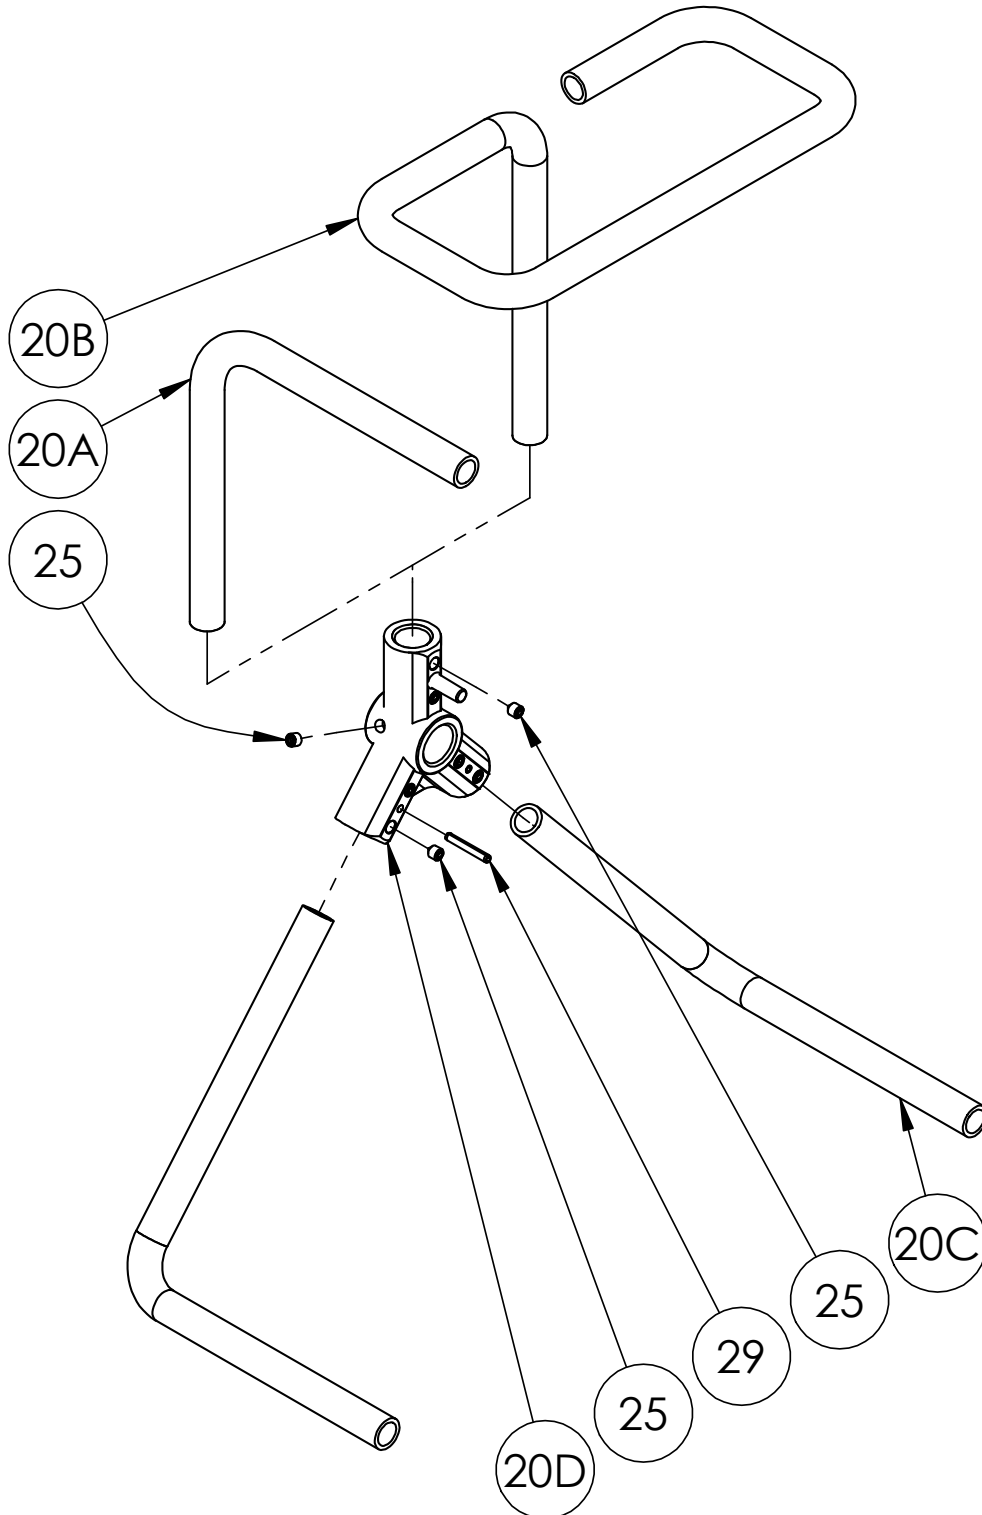

**ISO 260**  
PARTS LIST  
**MODULAR PORTABLE**  
**REEL FRAME**

**PARTS LIST  
ISO 260  
Modular Portable Reel Frame**

**When Ordering Parts  
BE SURE TO SPECIFY COMPLETE MODEL NUMBER and SERIAL NUMBER OF REEL  
USE PART NUMBER!**

<u>Item No.</u>	<u>Description</u>	<u>Part No.</u>	<u>Quantity</u>
-	Tubular Frame Assembly (C16-10-11).....	9906.0680	1
-	Tubular Frame Assembly (C16-14-16) .....	9906.0681	1
-	Tubular Frame Assembly (C20-14-16) .....	9906.0682	1
-	Tubular Frame Assembly - Aluminum (AVF-14) .....	9906.0683	1
-	Tubular Frame Assembly w/ Ergonomic Handle (CR16-14-16) .....	9906.0690	1
-	AVX-100 Frame Assembly w/ Tray, per A19A-00040 .....	9949.0017	1
20A	C16-10-11 (Aluminum) Carry Handle, per P20A-02751 .....	9906.0701	1
20A	C16/C20 (Aluminum) Carry Handle, per P20A-02753.....	9906.0707	1
20A	AVF-14 (Aluminum) Carry Handle/Leg, per P20A-02753.....	9906.0708	1
20B	CR16-14-16 Ergonomic Handle, per P20A-04030 .....	9906.0691	1
20C	C16-10-11 (Steel) Frame Base Leg, per P20A-02752 .....	9906.0702	2
20C	C16-14-16/C16-17-18 (Steel) Frame Base Leg, per P20A-02754 .....	9906.0703	2
20C	C20-14-16/C20-17-18 (Steel) Frame Base Leg, per P20A-02755 .....	9906.0704	2
20C	AVF-14 (Aluminum) Carry Handle/Leg, per P20A-02753.....	9906.0708	1
20D	Center Frame Hub (Aluminum) w/ Mounting Hardware (includes Item 25).....	9906.0710	1
25	5/16"-18 x 3/8" Long Allen Set Screw w/ Nylock .....	9958.0007	6
29	3/16" x 1-3/8" Roll Pin.....	9914.0951	2